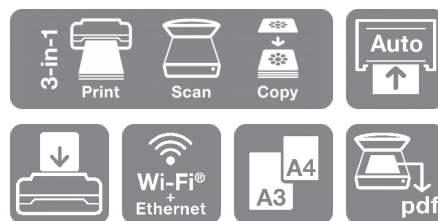

SureColor SC-T3100M-MFP - Wireless Printer (without Stand) 220V

SCHEMA TECNICA

Stampante di largo formato da 24 pollici compatta e conveniente, con scanner integrato.

SureColor SC-T3100M è una soluzione 3-in-1 (stampa, scansione e copia) pratica e intuitiva che si caratterizza per la facilità di manutenzione e la possibilità di sostituire velocemente supporti e inchiostri. Con il suo design semplice, discreto e compatto, questo multifunzione si inserisce perfettamente in qualsiasi ambiente di lavoro e può essere trasportato agevolmente.

Multifunzione

Questa stampante di largo formato da 24 pollici è progettata per garantire un'elevata accuratezza e precisione. Oltre a stampare con facilità e nel dettaglio disegni tecnici e architettonici, cartelloni per il retail e documenti in generale, il multifunzione SureColor SC-T3100M è anche dotato di uno scanner CIS da 600 dpi che acquisisce con precisione documenti (lunghi fino a 2,7 metri) in vari formati e li invia in tutta sicurezza a più destinazioni. Inoltre, lo scanner consente di adattare le dimensioni dell'immagine acquisita rispetto all'originale.

Scansione protetta

SureColor SC-T3100M supporta la crittografia dei dati dei file. Gli utenti possono quindi eseguire la scansione su file, su e-mail protette o su server sicuri.

Convenienza

Epson offre cartucce di inchiostro in due formati diversi per soddisfare al meglio le esigenze dei clienti, che si tratti di stampare in basse tirature, occasionalmente o in grandi volumi. Inoltre, SureColor SC-T3100M utilizza inchiostri a pigmenti resistenti all'acqua che assicurano stabilità dei colori e qualità garantita nel tempo.