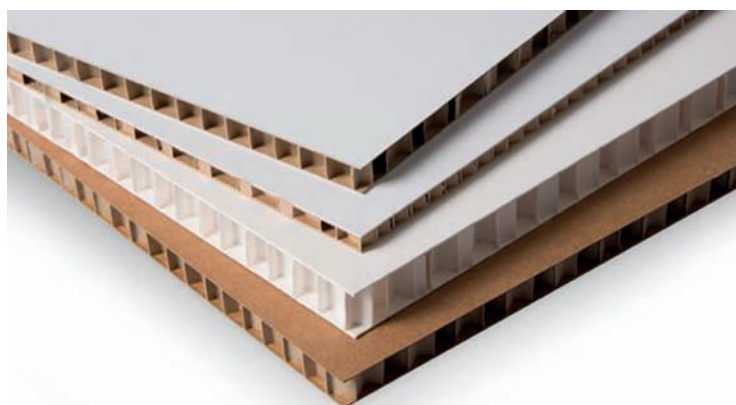

## Falconboard Print All White

Pannello in cartone alveolare. Falconboard Allwhite satin da 10 e 16 mm è idoneo per stampa diretta flatbed UV e ideale per visual merchandising di prestigio, grazie all'effetto grafico e visivo dell'interno in carta bianca.

## Falconboard Build Alveolare

Pannello in cartone alveolare. Falconboard Build bianco satin 16mm stampabile flatbed UV e idoneo per realizzare strutture autoportanti e allestimenti, con certificazione B2 Germania.

## Falconboard Print Alveolare

Pannello in cartone alveolare. Falconboard Print bianco satin 10mm per stampa diretta flatbed UV, ideale per comunicazione sul punto vendita, decorazione vetrine, ecc.

Codice	Altezza	Larghezza	Spessore	Superficie	Lastre per pacco	Prezzo pannello	Prezzo Mq.
CAPFBPA1030	3,05 m	1,60 m	10 mm	Bianca Opaca	9	€ 47,82	€ 9,80